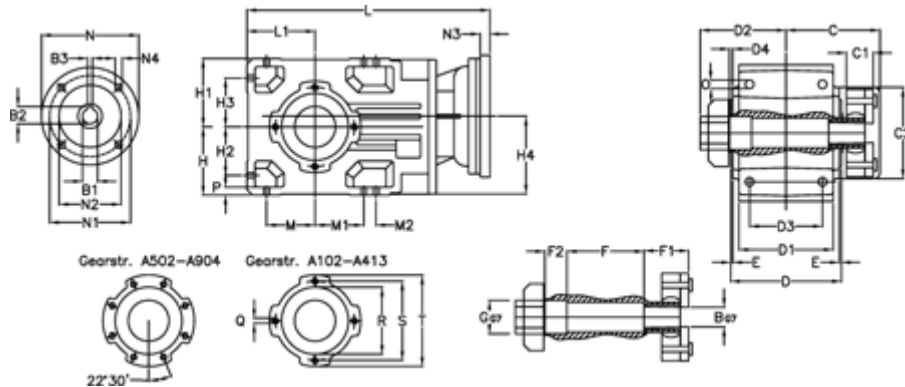

Varenummer: 29600300546335
 Beskrivelse: Keglehjulsgear A302QF35-5,4-P90B5

Mål

B	= 35	D = 156	F2 = 50	L = 352.5	N3 = -
B1	= 24	D1 = 130	G = 42	L1 = 90	N4 = M10x12
B2	= 27.3	D2 = 80	GA = 14,5 NM	M = 63.0	O = 12.0
B3	= 8	D3 = 95	H = 90	M1 = 63.0	P = 11
Betegnelse	= A302QF-xx-P90 B5	d4 = 5.0	H1 = 90	M2 = 22	Q = M8x15
C	= 113.5	E = 3.0	H2 = 63.0	N = 200	R = 95
C1	= 24	F = 95.5	H3 = 63.0	N1 = 165	S = 115
C2	= 90.0	F1 = 48.0	H4 = 108.5	N2 = 130	T = 140